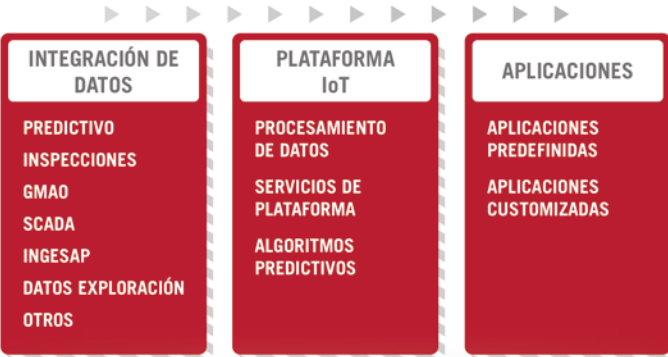

# INGEBOARDS

**INGEBOARDS** es una herramienta IoT de integración de diferentes fuentes de información, como sistemas de gestión de las empresas, mantenimiento preventivo, correctivo y predictivo de los activos, datos de explotación y datos de usuario, entre otros. Proporciona aplicaciones de control, gestión y visualización de información, según los perfiles de acceso a la plataforma (Director Ejecutivo, Gestor, Técnico de Mantenimiento o usuario final) en diferentes aplicaciones accesibles desde cualquier plataforma móvil.

**INGEBOARDS** utiliza servicios in-cloud, como algoritmos de aprendizaje automático y de reconocimiento de patrones, con la finalidad de dotar a los computadores de la capacidad de aprender sin la necesidad de ser explícitamente programados y de ser capaces de predecir lo que va a suceder en un futuro cercano sobre los activos que se están gestionando y monitorizando con la herramienta.

**INGEBOARDS** es una herramienta multisectorial aplicable tanto en el sector de las energías renovables, como en otros sectores, como el Oil&Gas o el sector aeronáutico.