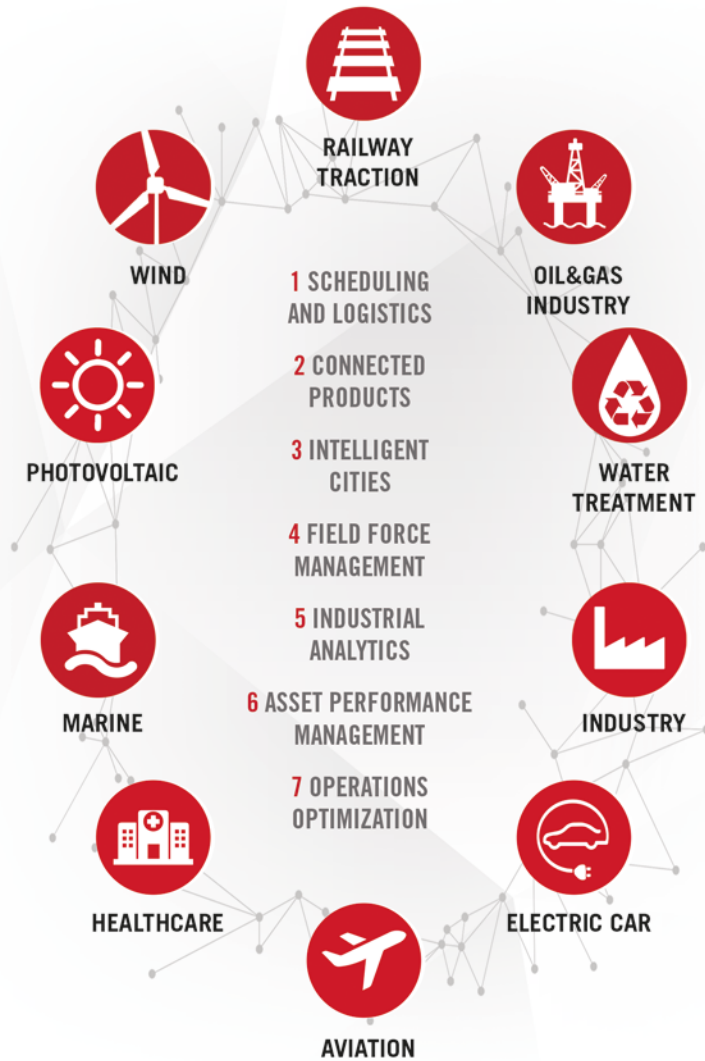

# INGEBOARDS

**INGEBOARDS** es una herramienta IoT de integración de diferentes fuentes de información, como sistemas de gestión de las empresas, mantenimiento preventivo, correctivo y predictivo de los activos, datos de explotación y datos de usuario, entre otros. Proporciona aplicaciones de control, gestión y visualización de información, según los perfiles de acceso a la plataforma (Director Ejecutivo, Gestor, Técnico de Mantenimiento o usuario final) en diferentes aplicaciones accesibles desde cualquier plataforma móvil.

**INGEBOARDS** utiliza servicios in-cloud, como algoritmos de aprendizaje automático y de reconocimiento de patrones, con la finalidad de dotar a los computadores de la capacidad de aprender sin la necesidad de ser explícitamente programados y de ser capaces de predecir lo que va a suceder en un futuro cercano sobre los activos que se están gestionando y monitorizando con la herramienta.

**INGEBOARDS** es una herramienta multisectorial aplicable tanto en el sector de las energías renovables, como en otros sectores, como el Oil&Gas o el sector aeronáutico.